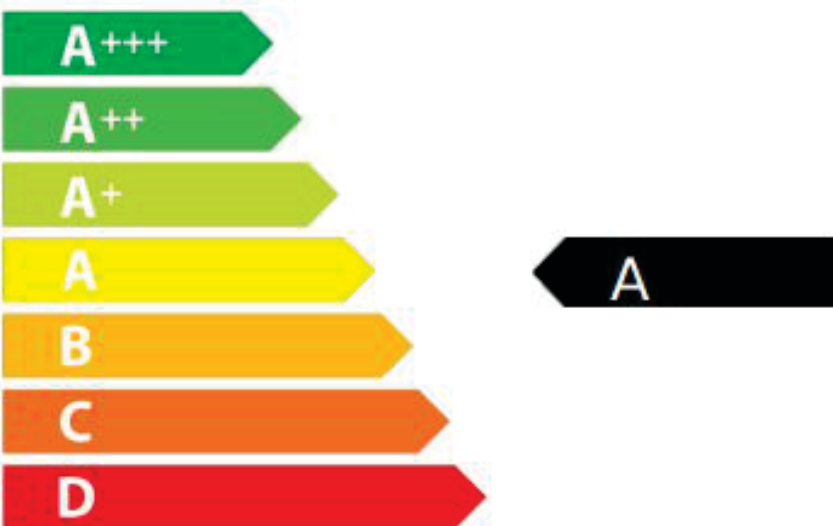

ENERG

енергия · ενεργεια

RANGEmaster

UNRIVALLED PERFORMANCE

CLASSIC DELUXE 110

80 L

0.83 kWh/Cycle*

* цикл . cykls . portion . zyklus . ciclo . Tsükkel . ohjelma . ciklus . ciklas . cikls . cikls . cyclus . cykl . ciclu . program . cykel